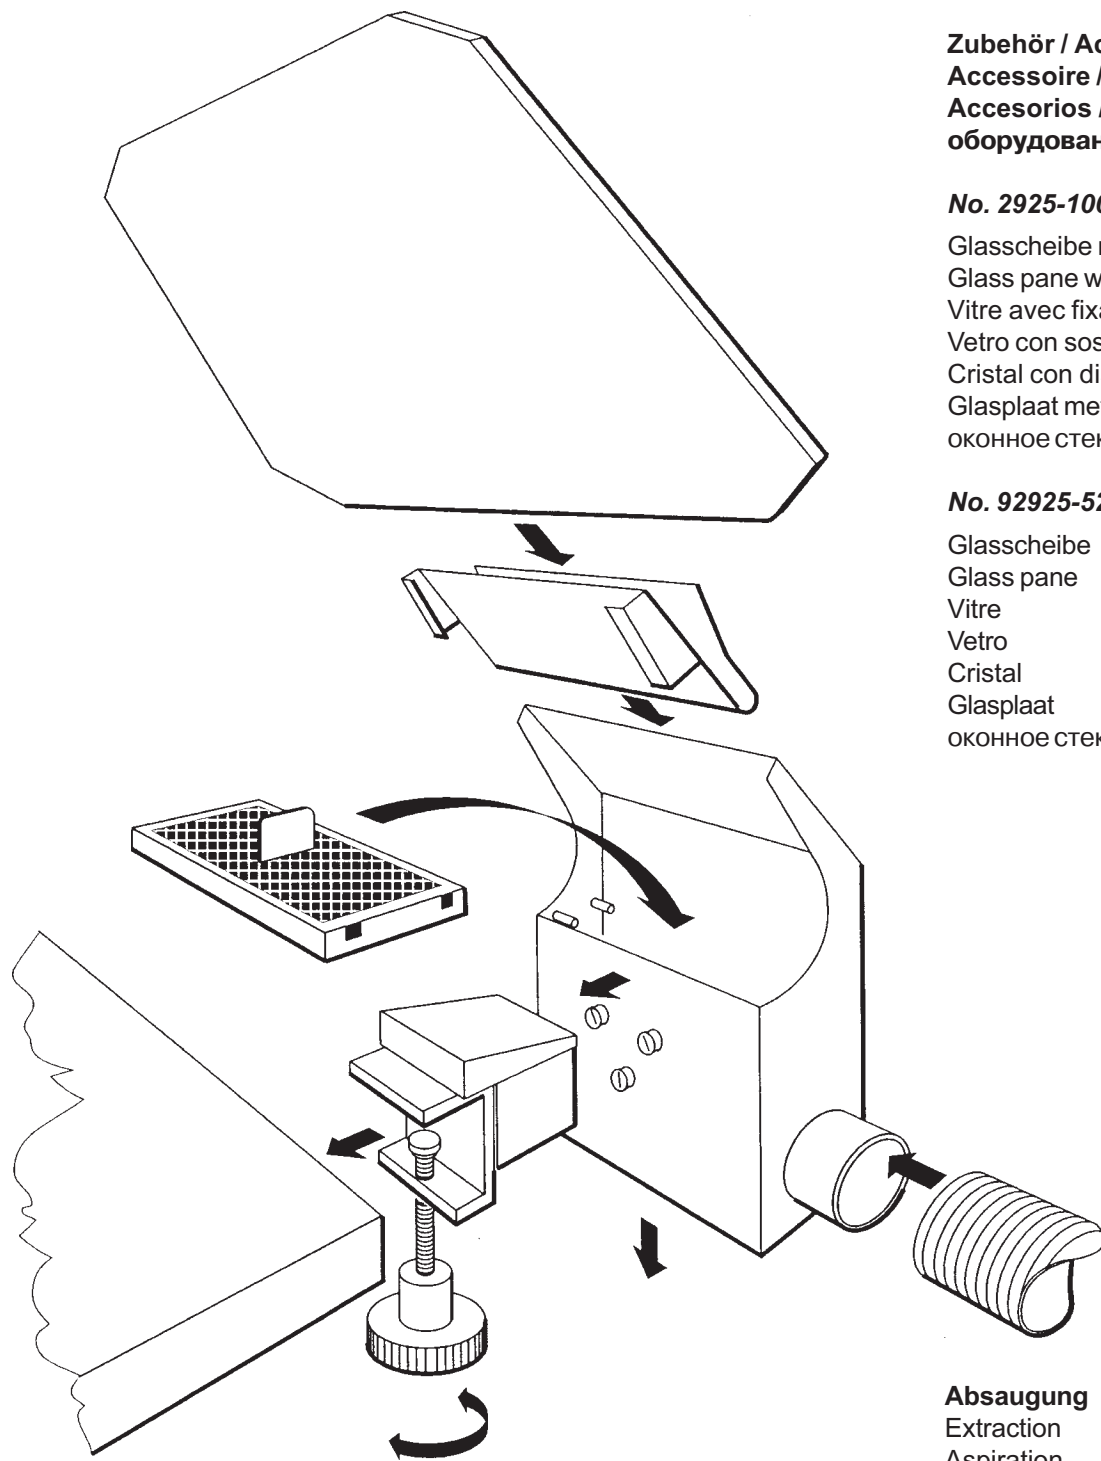

No. 2925-0000

**Zubehör / Accessories /
Accessoire / Accessori /
Accesorios / Toebehoren /
оборудование:**

No. 2925-1000

Glasscheibe mit Halterung
Glass pane with attachment
Vitre avec fixation
Vetro con sostegno
Cristal con dispositivo fijador
Glasplaat met houder
оконное стекло с держателем

No. 92925-5276

Glasscheibe
Glass pane
Vitre
Vetro
Cristal
Glasplaat
ОКОННОЕ СТЕКЛО

Absaugung

Extraction
Aspiration
Aspiratore
Aspiración
Afzuiging
всасывание